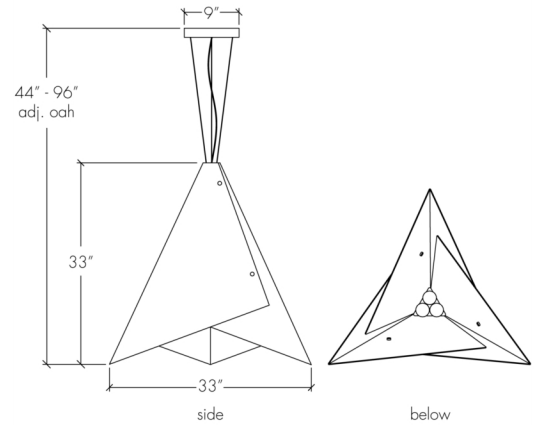

### Base Specs

33"h x 33"l x 33"w x 44" - 96"adj OAH  
Cable Hung

### Multiple Sizes Available

- 21471-14 | 13"h x 14"l x 14"w x 22" - 96"adj OAH
- 21471-22 | 22"h x 22"l x 22"w x 34" - 96"adj OAH
- 21471-33 | 33"h x 33"l x 33"w x 44" - 96"adj OAH